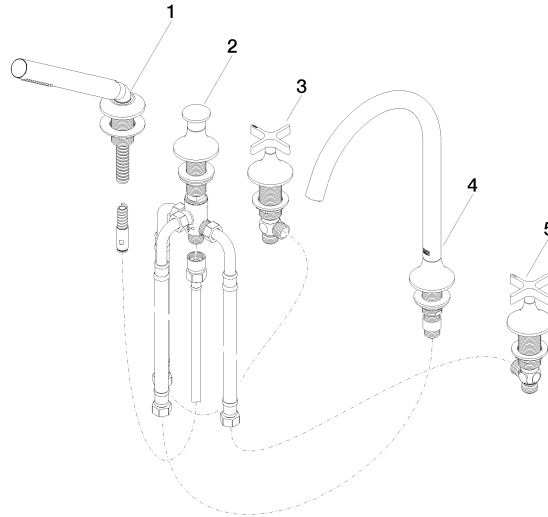

**VAIA Gruppo vasca cinque fori per montaggio bordo vasca con deviatore -
Champagne (Oro 22k)**

VAIA

27 522 809

- Bocca: getto circolare con aria
- portata max 21,5 l/min a una pressione idraulica di 3 bar
- Doccetta: COMPACT RAIN, portata max. 6,8 l/min (a 3 bar)
- Gruppo doccetta con flessibile con sistema anticalcare
- sporgenza 220 mm
- deviatore automatico vasca/doccia
- altezza rubinetteria 347 mm
- altezza fino al rompigitto 244 mm
- diametro foro piletta 32 mm
- diametro foro rubinetteria 32 mm
- Diametro foro gruppo doccetta con flessibile 32 mm
- Rosetta per gruppo doccetta con flessibile Ø 60mm
- rosetta per bocca Ø 60mm
- Rosetta per rubinetto laterale Ø 60mm
- Flessibile doccetta in metallo 1750mm con protezione antitorsione integrata

Sistema di sicurezza antiriflusso.

	Champagne (Oro 22k)	27 522 809-47
	Cromato	27 522 809-00
	Platinato spazzolato	27 522 809-06
	Platinato	27 522 809-08
	Dark Chrome	27 522 809-19
	Ottone spazzolato (Oro 23k)	27 522 809-28
	Bronzo spazzolato	27 522 809-42
	Champagne spazzolato (Oro 22k)	27 522 809-46
	Dark Platinum spazzolato	27 522 809-99

27 522 809
Parts for other
finishes can be found
here: Cromato

Elenco delle parti di ricambio

N.	Codice articolo	Denominazione	Quantità necessaria	Tempo di produzione
1	27 702 809-47	VAIA Gruppo doccia con flessibile per montaggio bordo vasca - Champagne (Oro 22k)	1	30
2	29 140 809-47	VAIA Deviatore a due vie per montaggio bordo vasca - Champagne (Oro 22k)	1	30
3	20 000 808-47	VAIA Rubinetto laterale chiusura senso orario acqua calda - Champagne (Oro 22k)	1	30
4	13 612 809-47	bocca di erogazione	1	-
Il pezzo di ricambio non può più essere ordinato, si prega di ordinare l'articolo sostitutivo				
5	20 000 809-47	VAIA Rubinetto laterale chiusura senso orario acqua fredda - Champagne (Oro 22k)	1	30